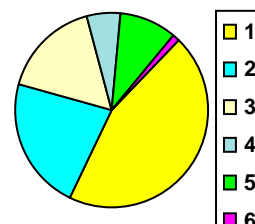

1. Totais gerais

Alunos inscritos para exame	292	
Tencionavam candidatar-se	162	55%
Apresentaram candidatura	90	56%
Foram colocados na 1ª fase	84	93%
Opção média de colocação	2,18	

2. Colocados por opção

1ª opção	37	44%
2ª opção	19	23%
3ª opção	14	17%
4ª opção	5	6%
5ª opção	8	10%
6ª opção	1	1%

3. Colocados por curso de colocação (15 mais frequentes)

Curso de ensino superior	Colocados	Opção coloc.
9500 Enfermagem	8	2,88
9119 Engenharia Informática	6	3,00
9147 Gestão	5	2,60
9015 Bioquímica	3	2,67
9205 Marketing	3	1,33
9801 Solicitadoria e Administração	3	1,67
9930 Publicidade e Relações Públicas	3	2,00
9058 Contabilidade e Administração	2	1,50
9138 Estudos Portugueses e Lusófonos	2	1,50
9146 Geologia	2	2,50
9181 História	2	3,00
9367 Engenharia Eletrotécnica e de Computadores	2	4,00
9707 Ciências do Desporto	2	2,50
9813 Medicina	2	1,00
9853 Educação Básica	2	1,00